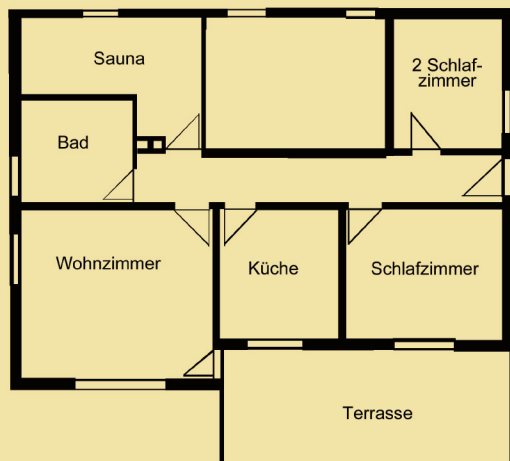

## Zimmer der Fewo Grosso...

Die exklusive 4-Zimmer Ferienwohnung mit überdachter Terrasse und gemütlichem Specksteinofen bietet auf ca. 96 qm ausreichend Platz für 6 Personen.

Sie besteht aus einem geräumig gestalteten Wohnzimmer, 2 separaten Schlafzimmern, Küche mit Essbereich, Bad/Dusche/WC, sowie einer großen, überdachten Terrasse.

Ein PKW-Stellplatz ist vor dem Haus.

Weitere Ausstattung:

Badewanne, Sat-TV, Specksteinofen, Sauna, Waschmaschine, Trockner, überdachte und möblierte Südterrasse, Gefriermöglichkeit, Fitnessgeräte, Babybett und Hochstuhl auf Anfrage vorhanden.

Aufteilung:

- 1 Schlafzimmer mit Doppelbett – 15,4 qm
- 1 Schlafzimmer (2) mit Schlafcouch – 10,4 qm
- 1 Wohnzimmer mit Ausziehcouch (Schlafmöglichkeit für 5. + 6. Person) – 24,9 qm
- 1 Saunazimmer mit Waschmaschine und Trockner – 12 qm
- 1 Küche mit Tisch für 6 Personen – 11,9 qm
- 1 Badezimmer mit Dusche und Badewanne – 9 qm
- 1 Hausflur – 12 qm